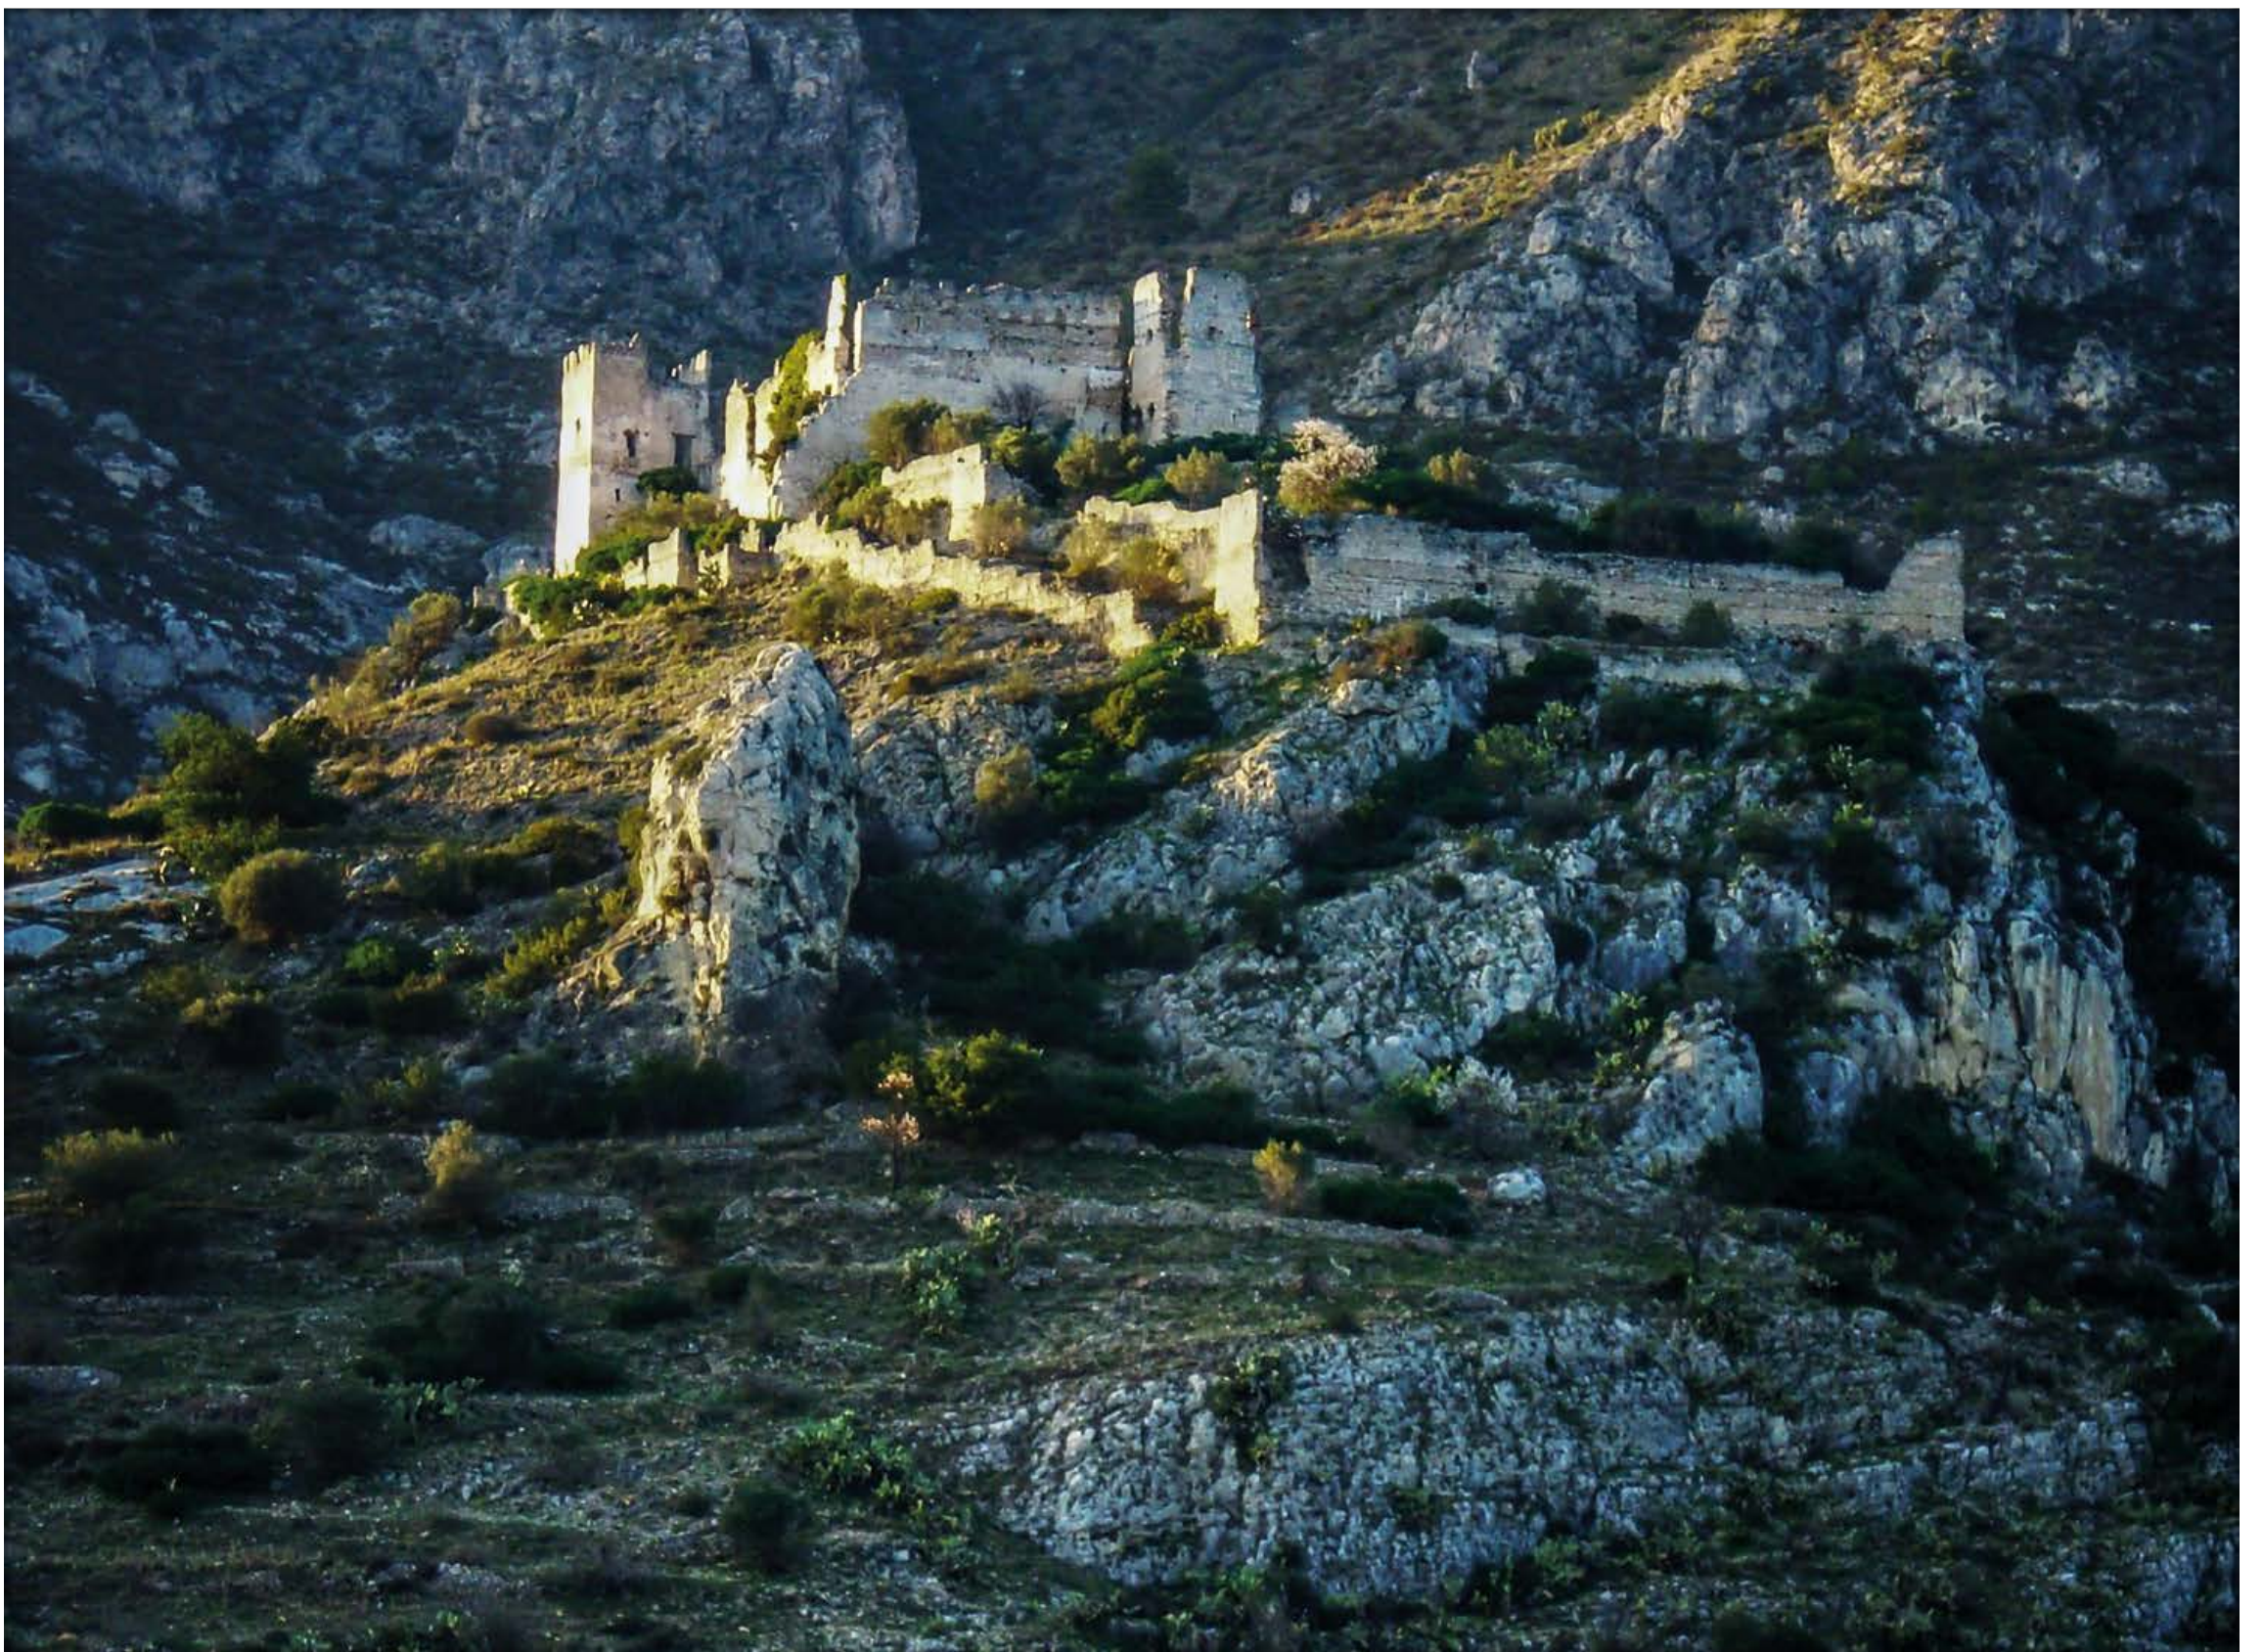

Castell de Perputxent – L'Orxa